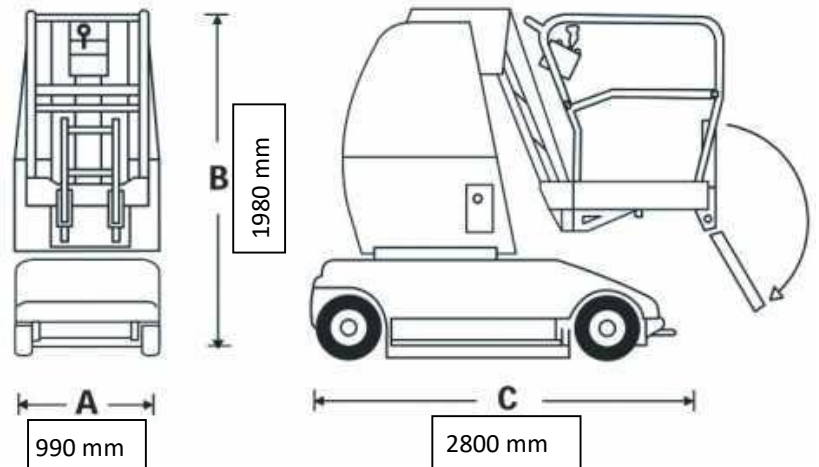

## Elektro Arbeitsbühne

### UpRight MB26

Plattform Höhe	8 m
Arbeitshöhe	10 m
Max. horizontale Reichweite	3 m
Last	215 kg
Gesamtgewicht	2660 kg
Plattform Größe	780mmx730mm

**Für Auskünfte stehen wir Ihnen  
gerne zur Verfügung!**