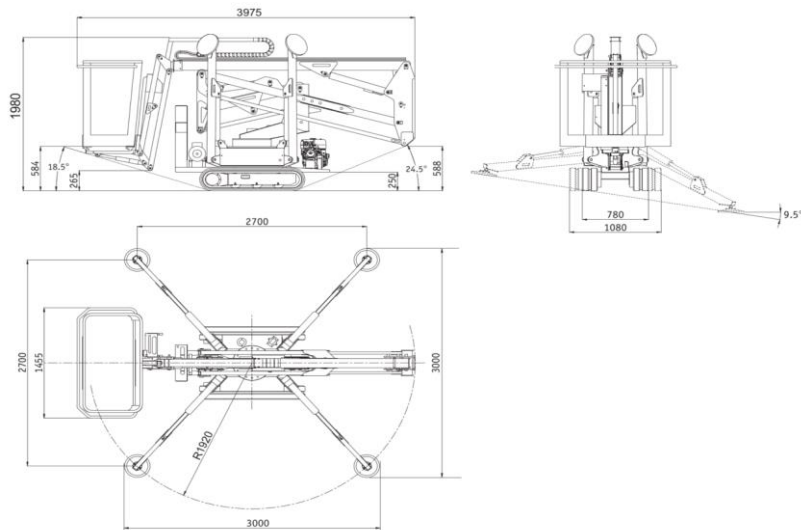

Für Auskünfte stehen wir Ihnen gerne zur Verfügung!

3W Handelsgesellschaft m.b.H.
Lambacherstraße 39a
4655 Vorchdorf
☎ 07614 / 52 89
✉ office@3w.cc