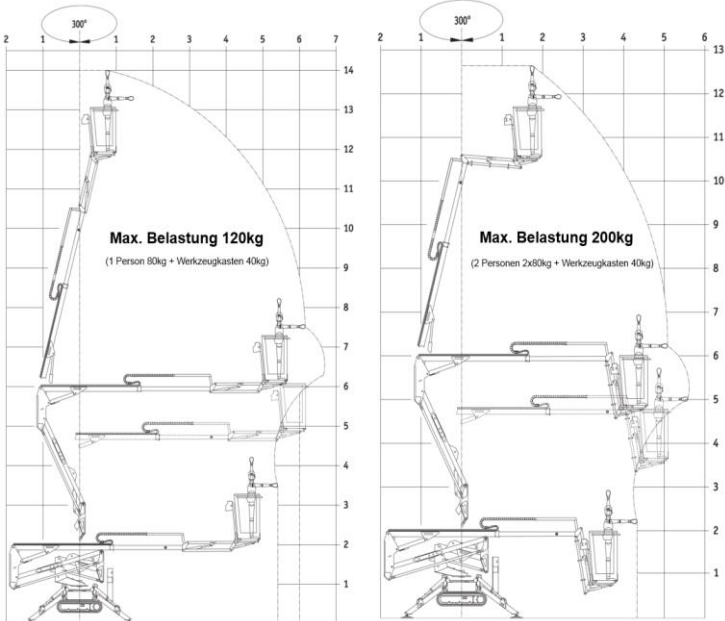

Für Auskünfte stehen wir Ihnen gerne zur Verfügung!

3W Handelsgesellschaft m.b.H.
Lambacherstraße 39a
4655 Vorchdorf
☎ 07614 / 52 89
✉ office@3w.cc