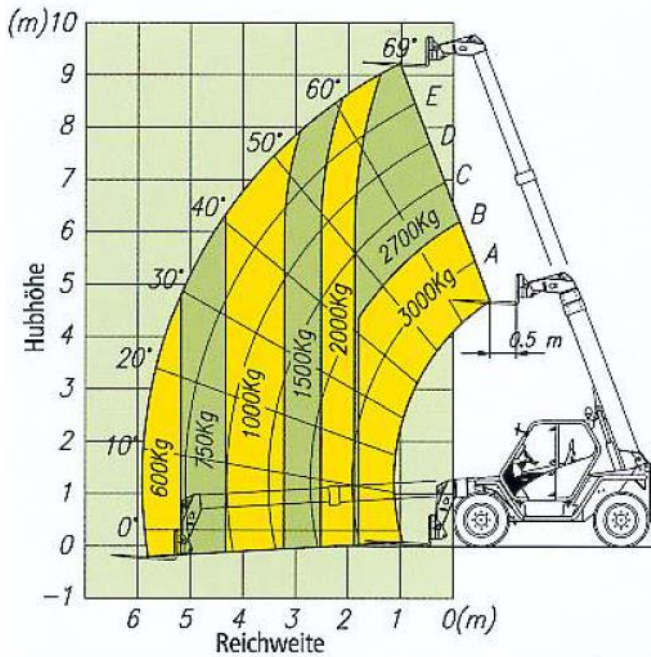

P 30.9 K

Teleskopstapler

Merlo P 30.9 K

- Vielseitig einsetzbar
- Einfache Steuerung
- Bequemes Arbeiten

Max. Tragfähigkeit 3.000 kg

Max. Hubhöhe 9.200 mm

Hubhöhe mit Maximallast 6.200 mm

Max. Reichweite 5.920 mm

Reichweite mit Maximallast 1.800 mm

Tragfähigkeit bei größter Reichweite 600 kg

Tragfähigkeit bei größter Hubhöhe 2.700 kg

Leergewicht 7.250 kg