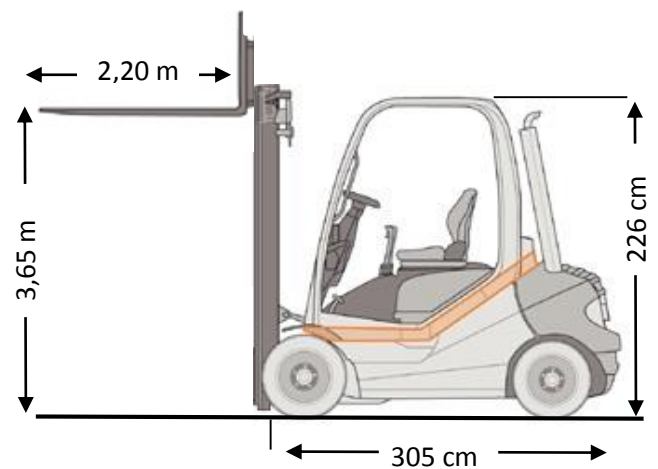

Gabelstapler

Hyster S 7.00 XL

Baujahr	1994
Max. Tragfähigkeit	7 to
Max. Hubhöhe	3,65 m
Breite	155 cm
Länge ohne Gabeln	305 cm
Höhe	226 cm
Eigengewicht	9.980 kg
Antrieb	Diesel

Für Auskünfte stehen wir Ihnen gerne zur Verfügung!