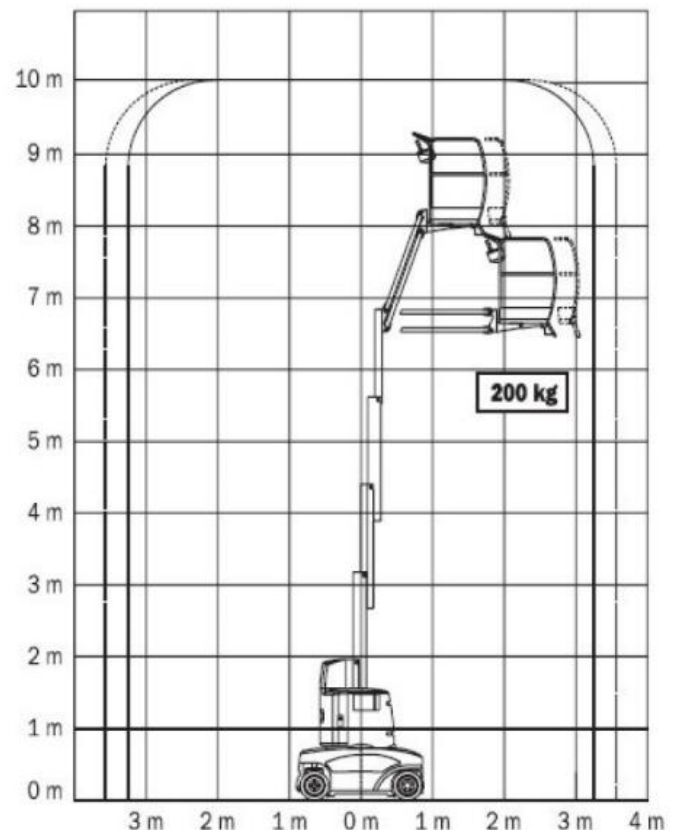

Elektro Arbeitsbühne

JLG Toucan T1010

Plattform Höhe	8,10 m
Arbeitshöhe	10.10 m
Max. horizontale Reichweite	3,12 m
Last	200 kg
Gesamtgewicht	3300 kg

**Für Auskünfte stehen wir Ihnen
gerne zur Verfügung!**