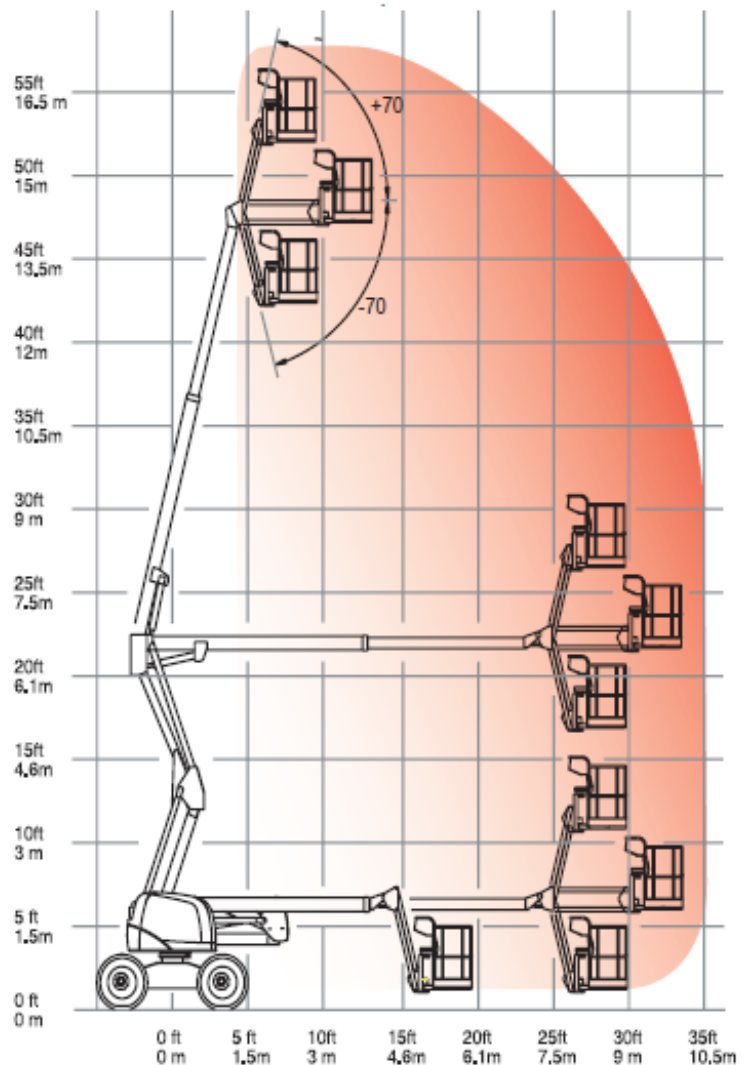

## Arbeitsbühne

### Haulotte HA 18 PX

Last	250 kg
Arbeitshöhe	17,4 m
Max. Reichweite	11 m
Max. Gefälle bei Fahrbetrieb	50 %
Gesamtgewicht	8050 kg

**Für Auskünfte stehen wir Ihnen  
gerne zur Verfügung!**

3W Handelsgesellschaft m.b.H.  
Lambacherstraße 39a  
4655 Vorchdorf  
☎ 07614 / 52 89  
✉ office@3w.cc