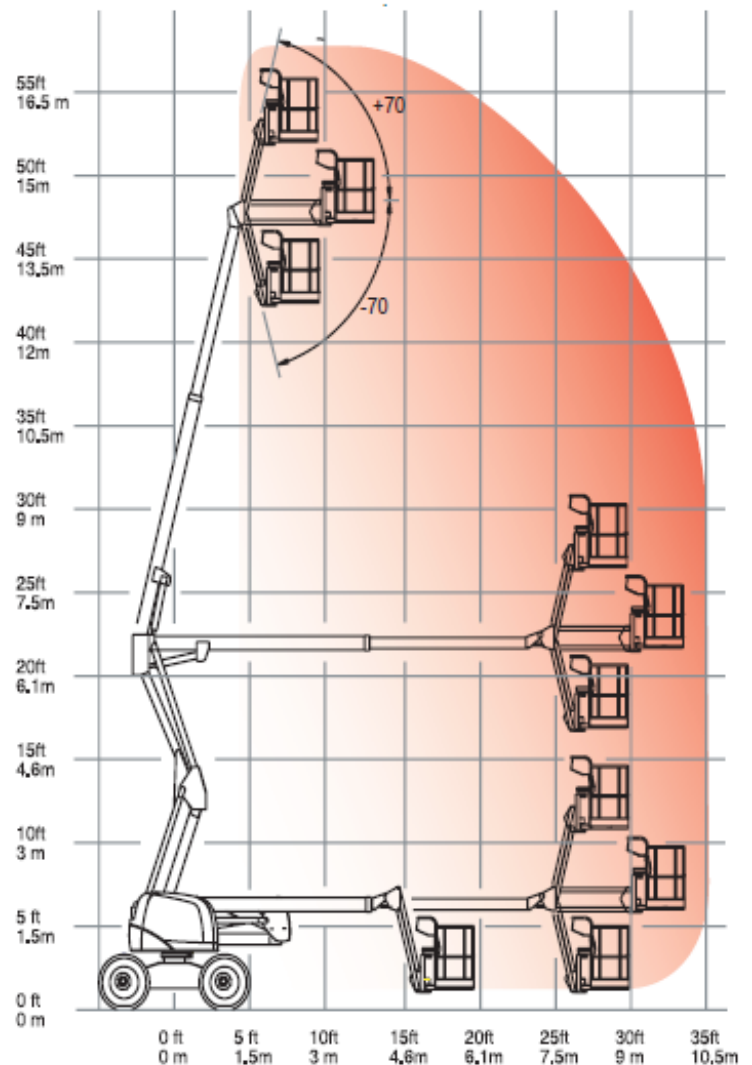

## Arbeitsbühne

### Haulotte HA 18 PX

Last	250 kg
Arbeitshöhe	17,4 m
Max. Reichweite	11 m
Max. Gefälle bei Fahrbetrieb	50 %
Gesamtgewicht	8050 kg

**Für Auskünfte stehen wir Ihnen  
gerne zur Verfügung!**

3W Handelsgesellschaft m.b.H.  
Lambacherstraße 39a  
4655 Vorchdorf  
☎ 07614 / 52 89  
✉ office@3w.cc